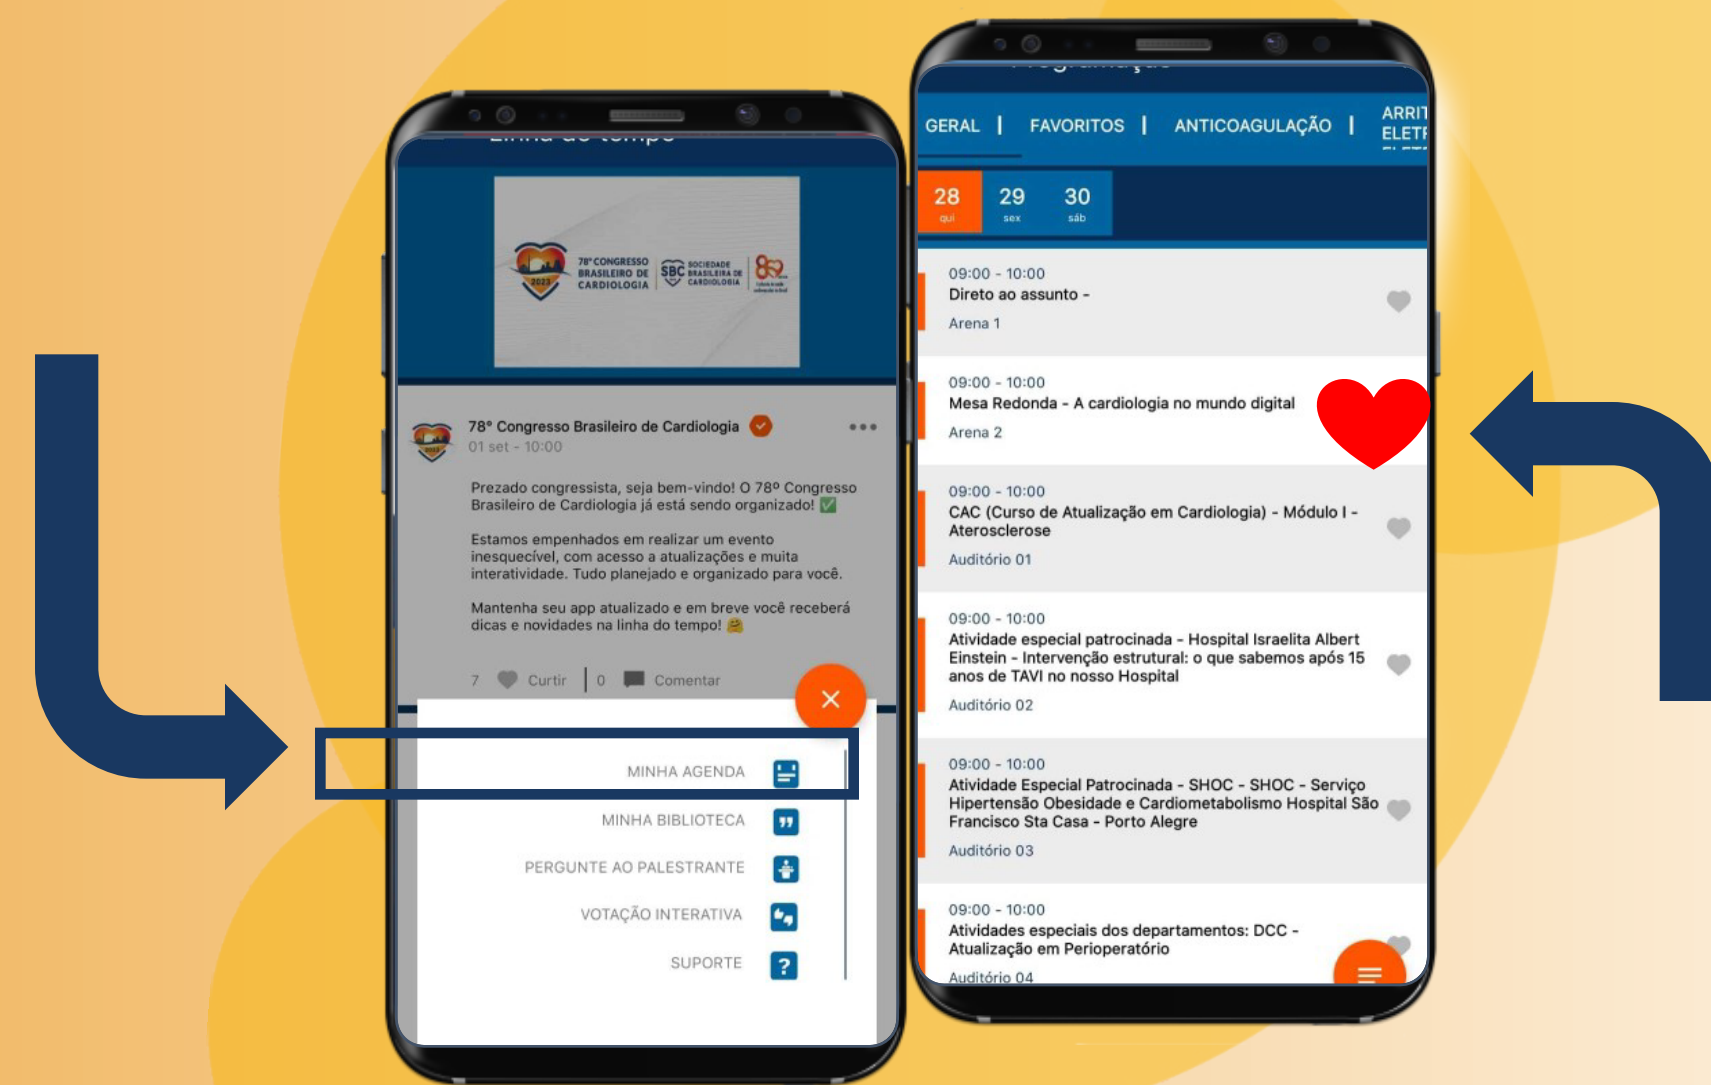

App "SBC 2023"

**FAVORITE AS ATIVIDADES QUE
VOCÊ QUER ASSISTIR E MONTE
SUA PRÓPRIA AGENDA!**

**78º CONGRESSO
BRASILEIRO DE
CARDIOLOGIA**