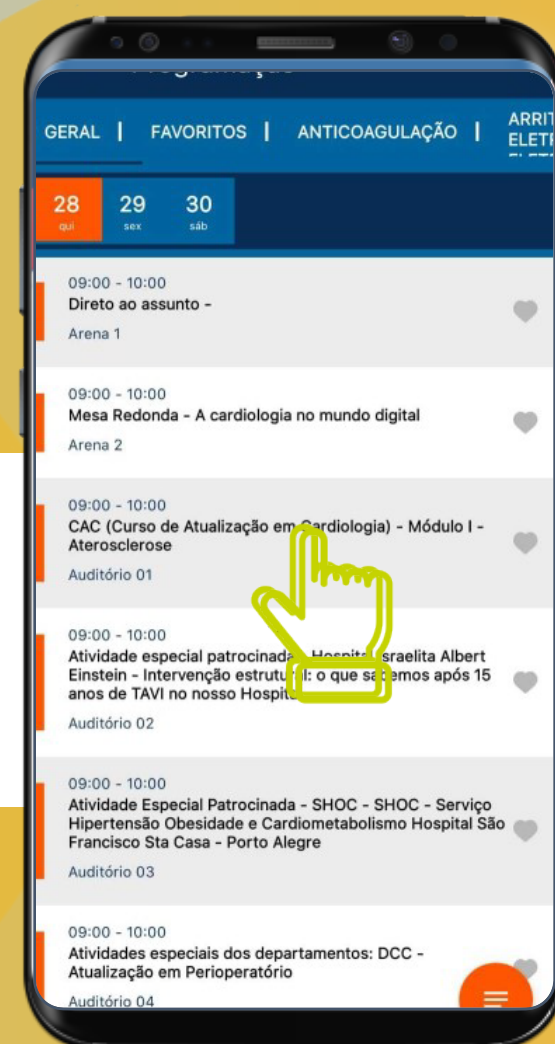

2

**ESCOLHA A
ATIVIDADE
QUE VOCÊ
QUER AVALIAR**