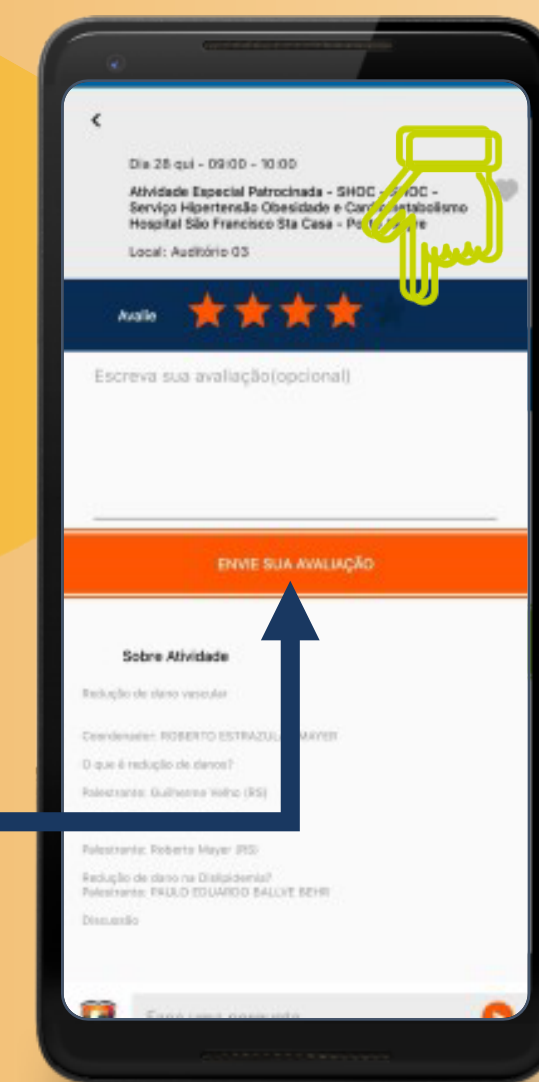

3

**AVALIE
UTILIZANDO AS
ESTRELAS E
DEIXE OS
COMENTÁRIOS
QUE QUISER**